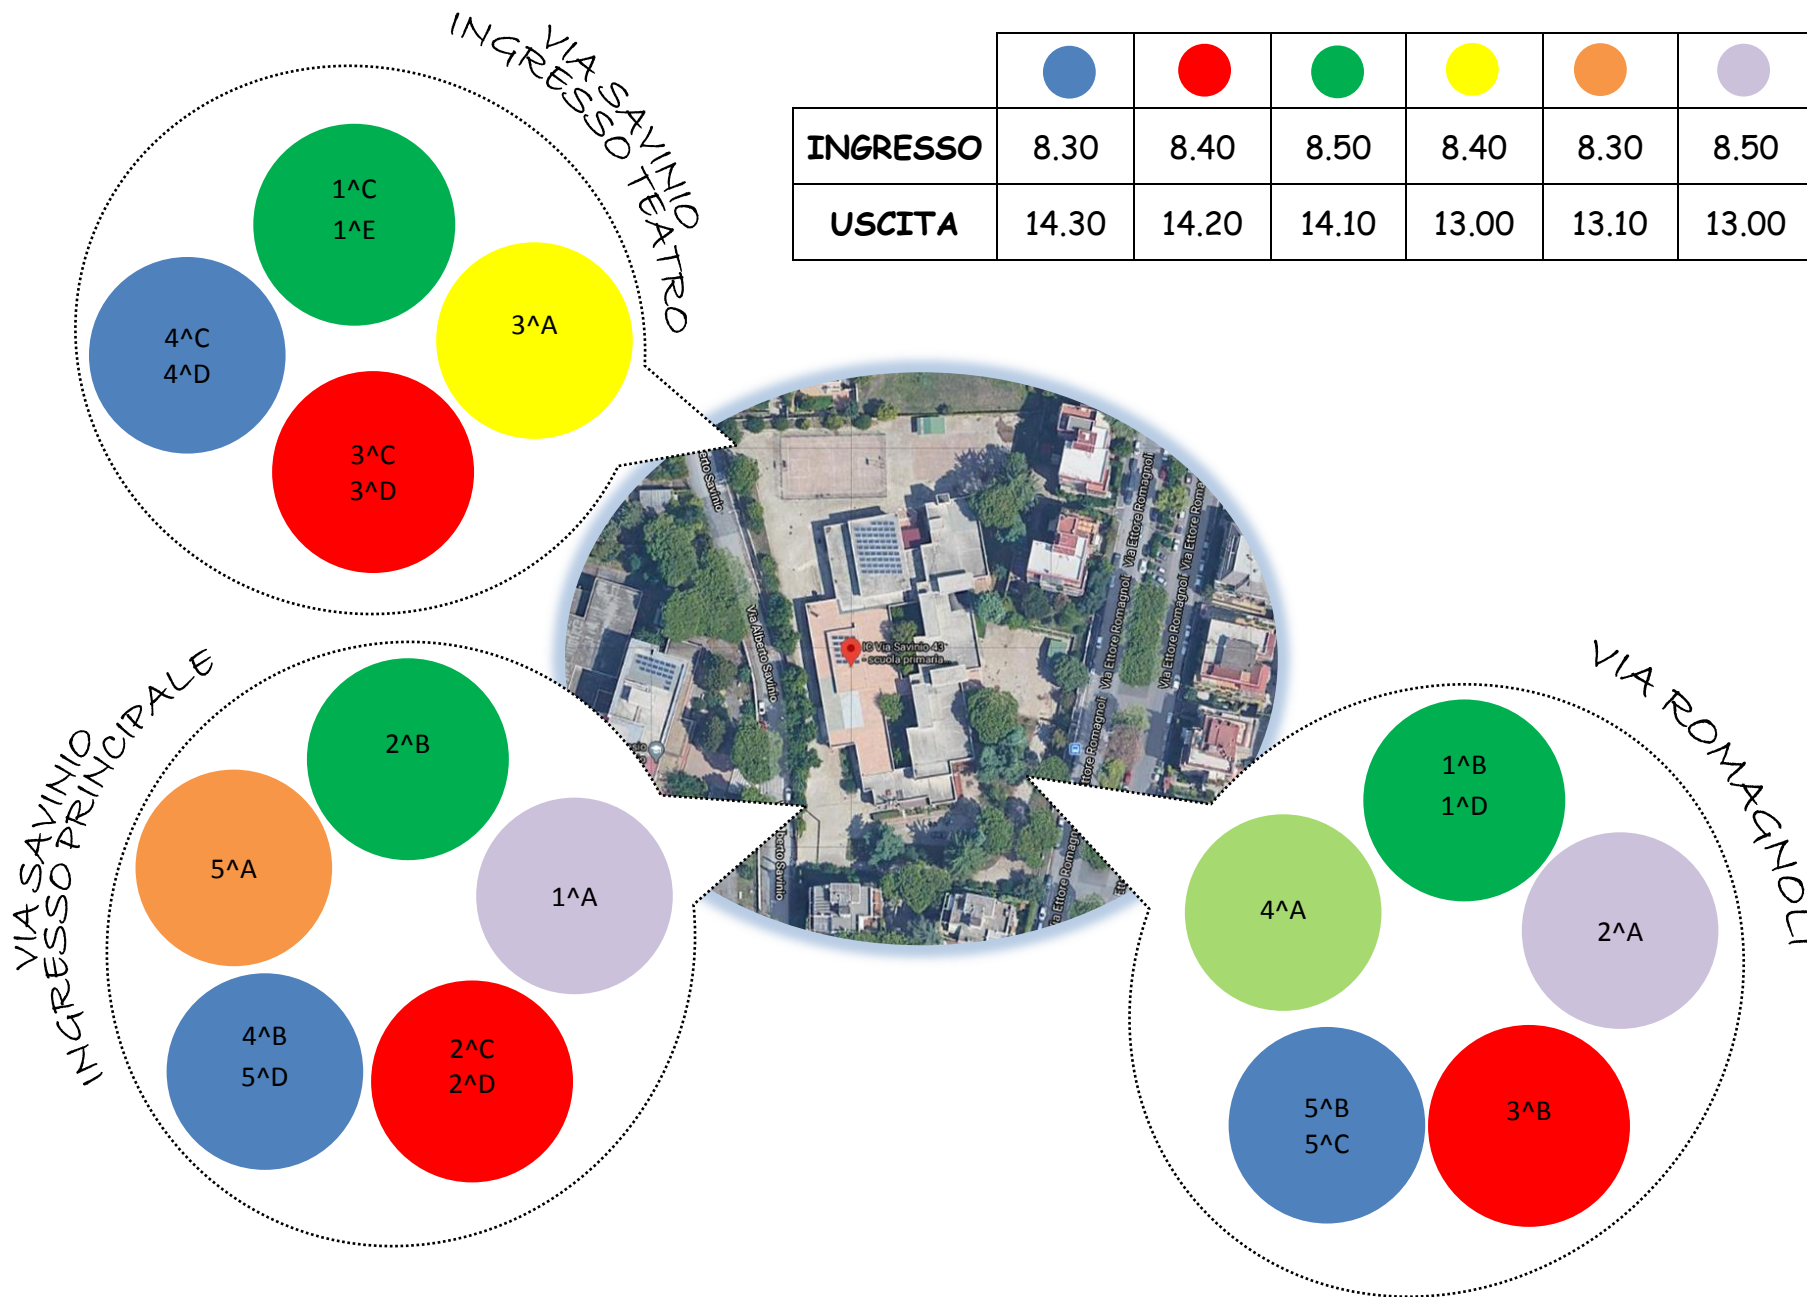

ORARI E PUNTI DI ACCESSO AL PLESSO

							
INGRESSO	8.30	8.40	8.50	8.40	8.30	8.50	8.40
USCITA	14.30	14.20	14.10	13.00	13.10	13.00	13.10